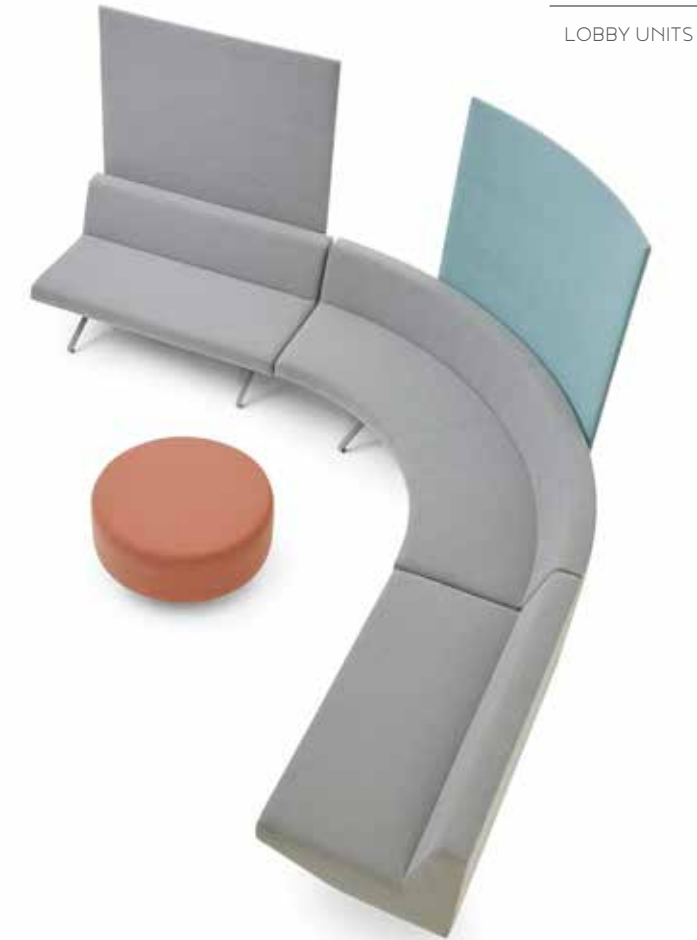

34

LOBBY UNITS

UNIT BENCH

Uzun ve kısa sırtlıklı alternatifleri ile Unit Bench, bekleme alanlarında izolasyon sağlarken, oturma birimleri arasında veya köşelerine yerleştirilebilen sehpaları ve elektrifikasyon sistemi ile konforu artırmayı amaçlıyor.

PART BENCH

Mekan içinde mekan oluşturmaya olanak tanıyan Part Bench, kumaş kaplama seperatörleri ile çevresindeki etkenleri en az seviyeye indirerek ses yalıtımı sağlıyor. Yenilikçi tasarımı ile dikkat çeken Part Bench, toplantı ve bekleme alanları veya çalışma ortamları için izole ve odaklanmayı kolaylaştıran bir mekan sunuyor.

35

LOBBY UNITS