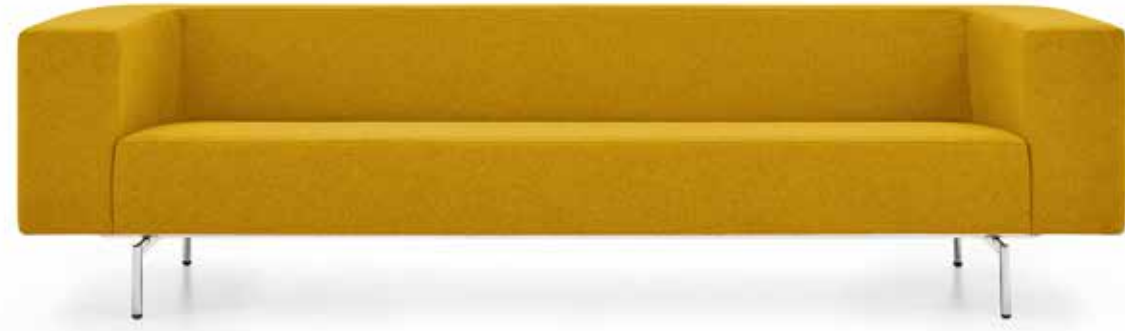

08

SOFAS

09

SOFAS

Masif ahşap ve kumaşın uyumundan gelen zarafet ve incelikle tasarlanmış konfor.. Zivella Kuz, yalın çizgisiyle yönetici odaları, bekleme ya da özel yaşam alanlarına ayrı bir zarafet kazandırmak için tasarlandı.